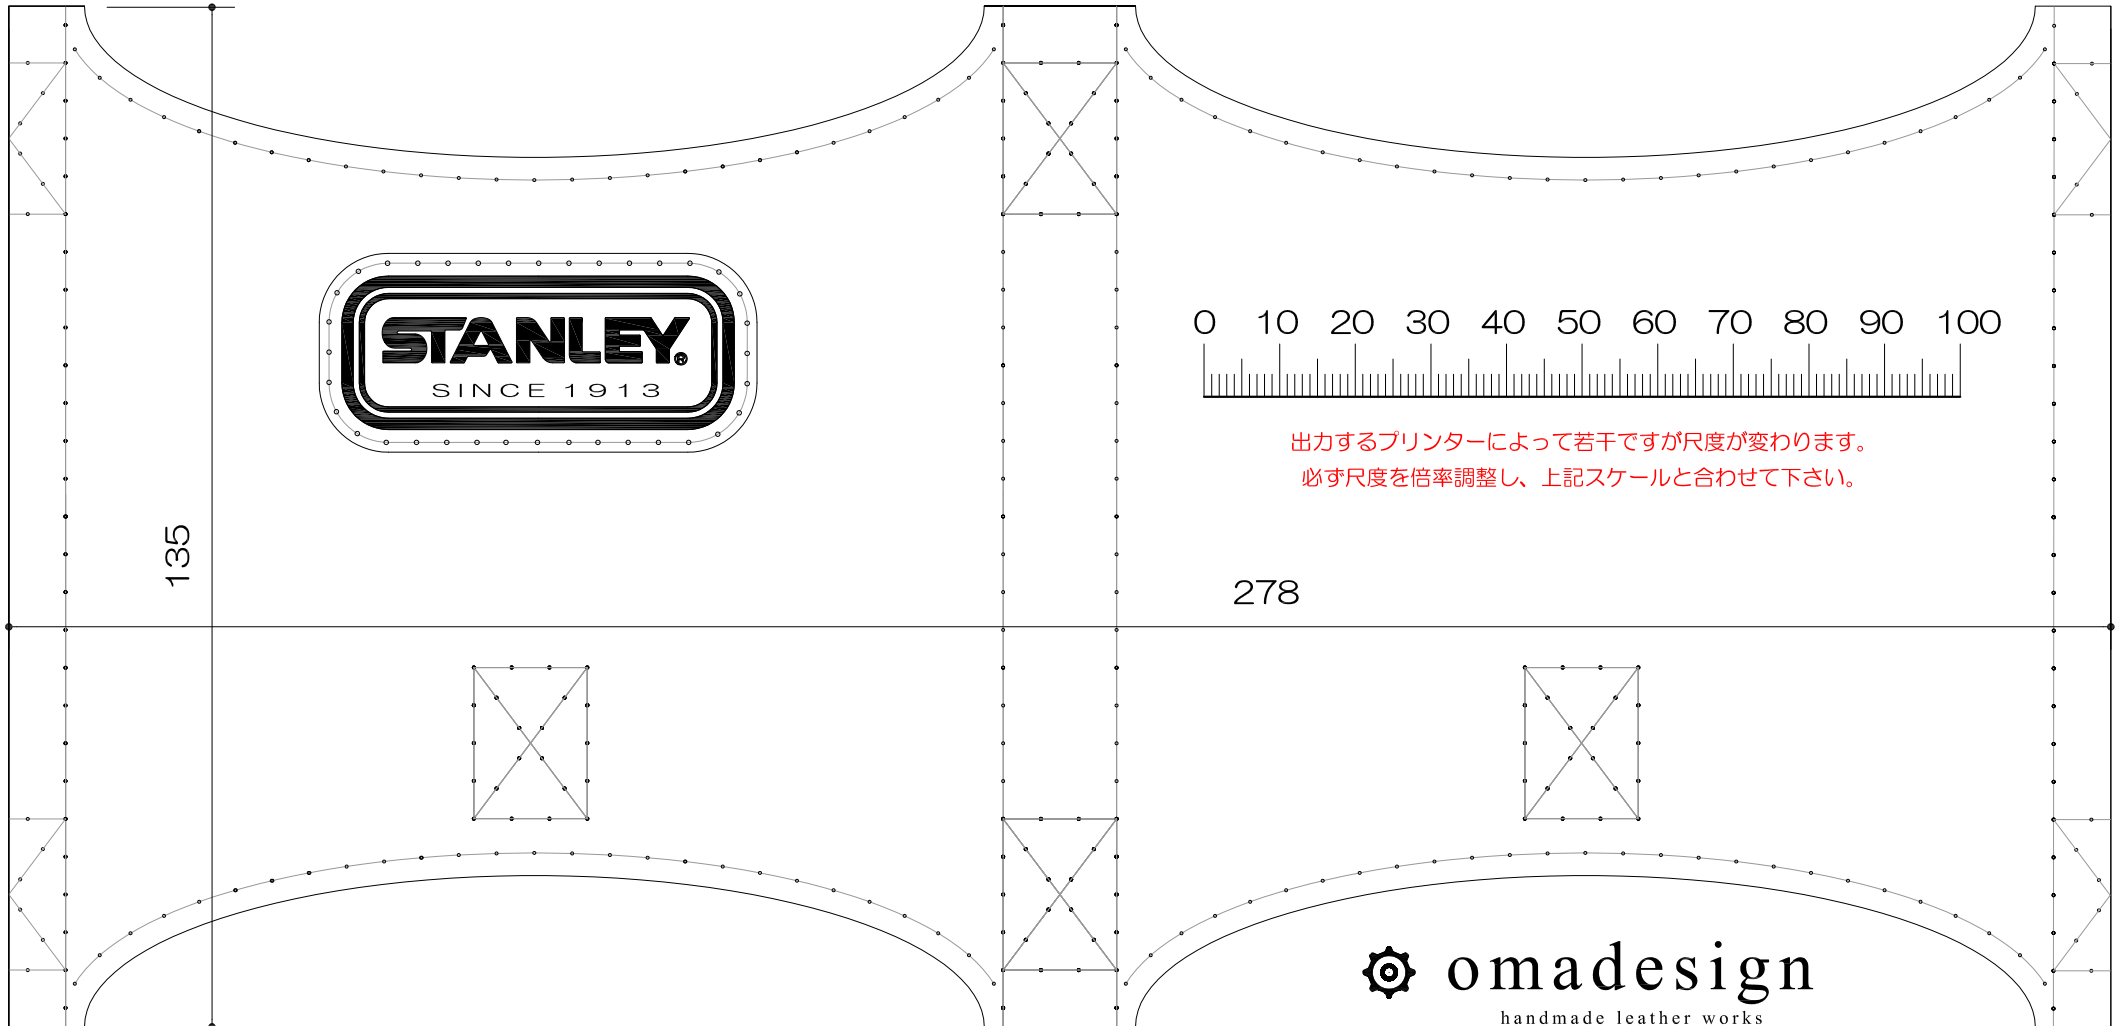

STANLEY クラシックボトル (0.75ℓ) レザーストラップ

革厚 2.0mm

角カン Dカン 内寸20~21mm

目打ち 菱目2.5mmピッチ ロゴ部 2mmピッチ

革厚 2.0mm A4 スケール = 1 / 1

出力するプリンターによって若干ですが尺度が変わります。
必ず尺度を倍率調整し、上記スケールと合わせて下さい。