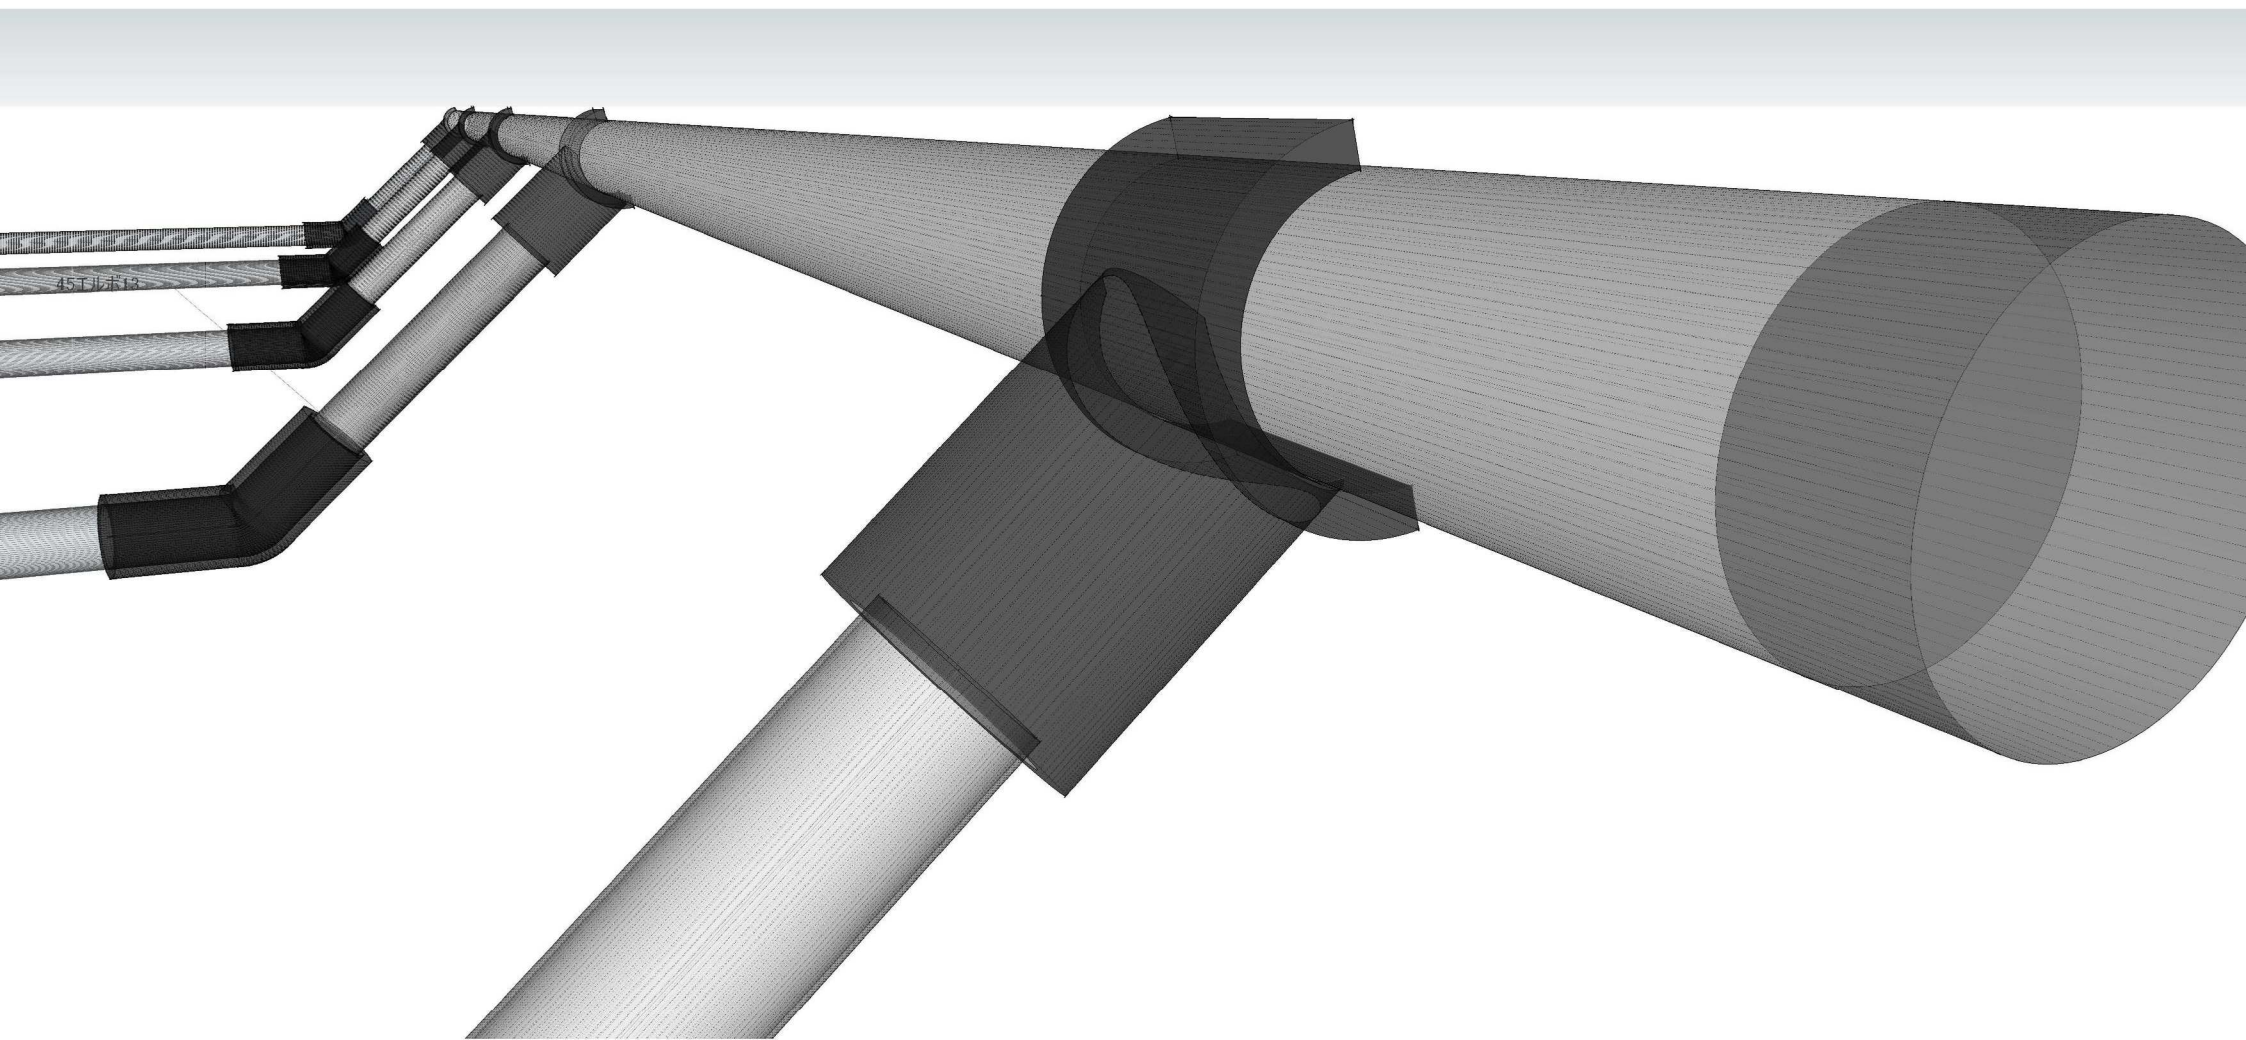

キッズコット  
( Helinox ライトコット参考 ) 縮尺: A3 1 / 10

45T/L/13

アルミテントポール 22mm 4本継ぎ  
L=1800に加工

チーズ 16×13  
(要加工)

アルミパイプ 13mm

22mm用パイプキャップ

HI-13 45°ソケット

HI-13パイプ  
アルミパイプ 13mm