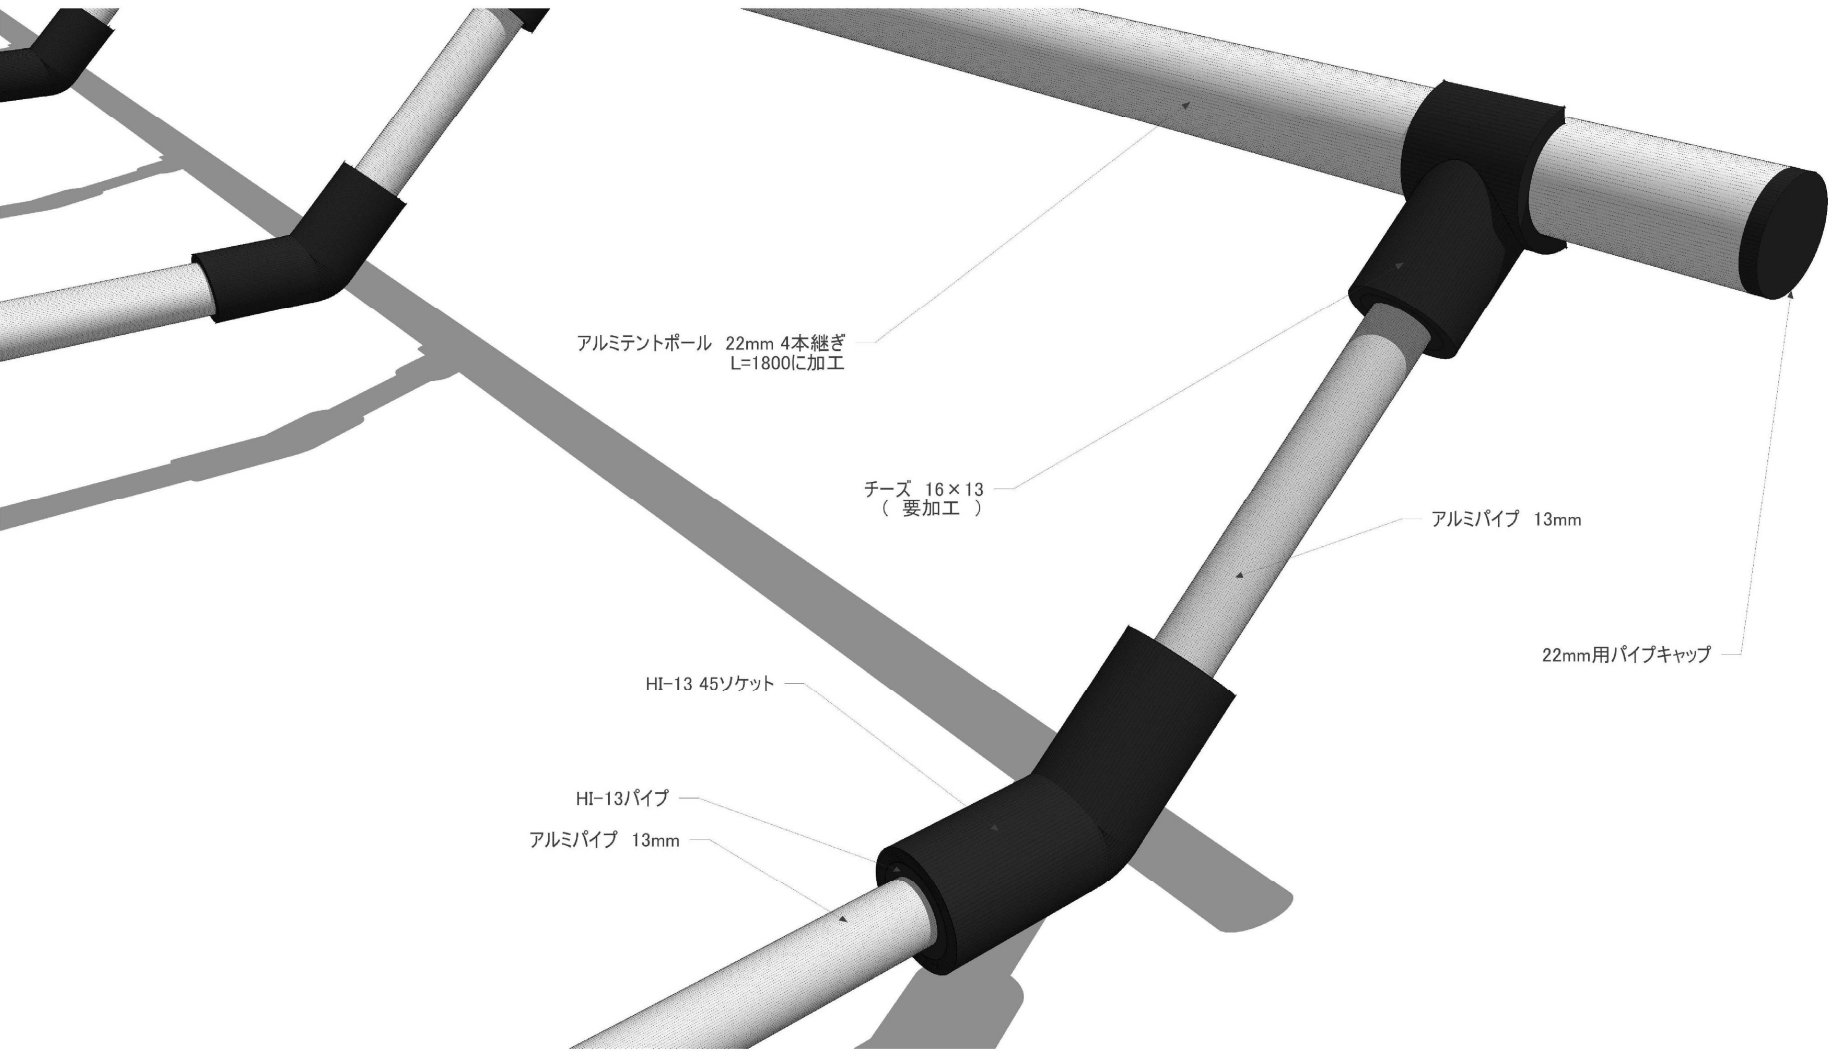

キッズコット  
( Helinox ライトコット参考 ) 縮尺: A3 1 / 10

45T/L/13

アルミテントポール 22mm 4本継ぎ  
L=1800に加工

チーズ 16×13  
(要加工)

アルミパイプ 13mm

22mm用パイプキャップ

HI-13 45°ソケット

HI-13パイプ  
アルミパイプ 13mm