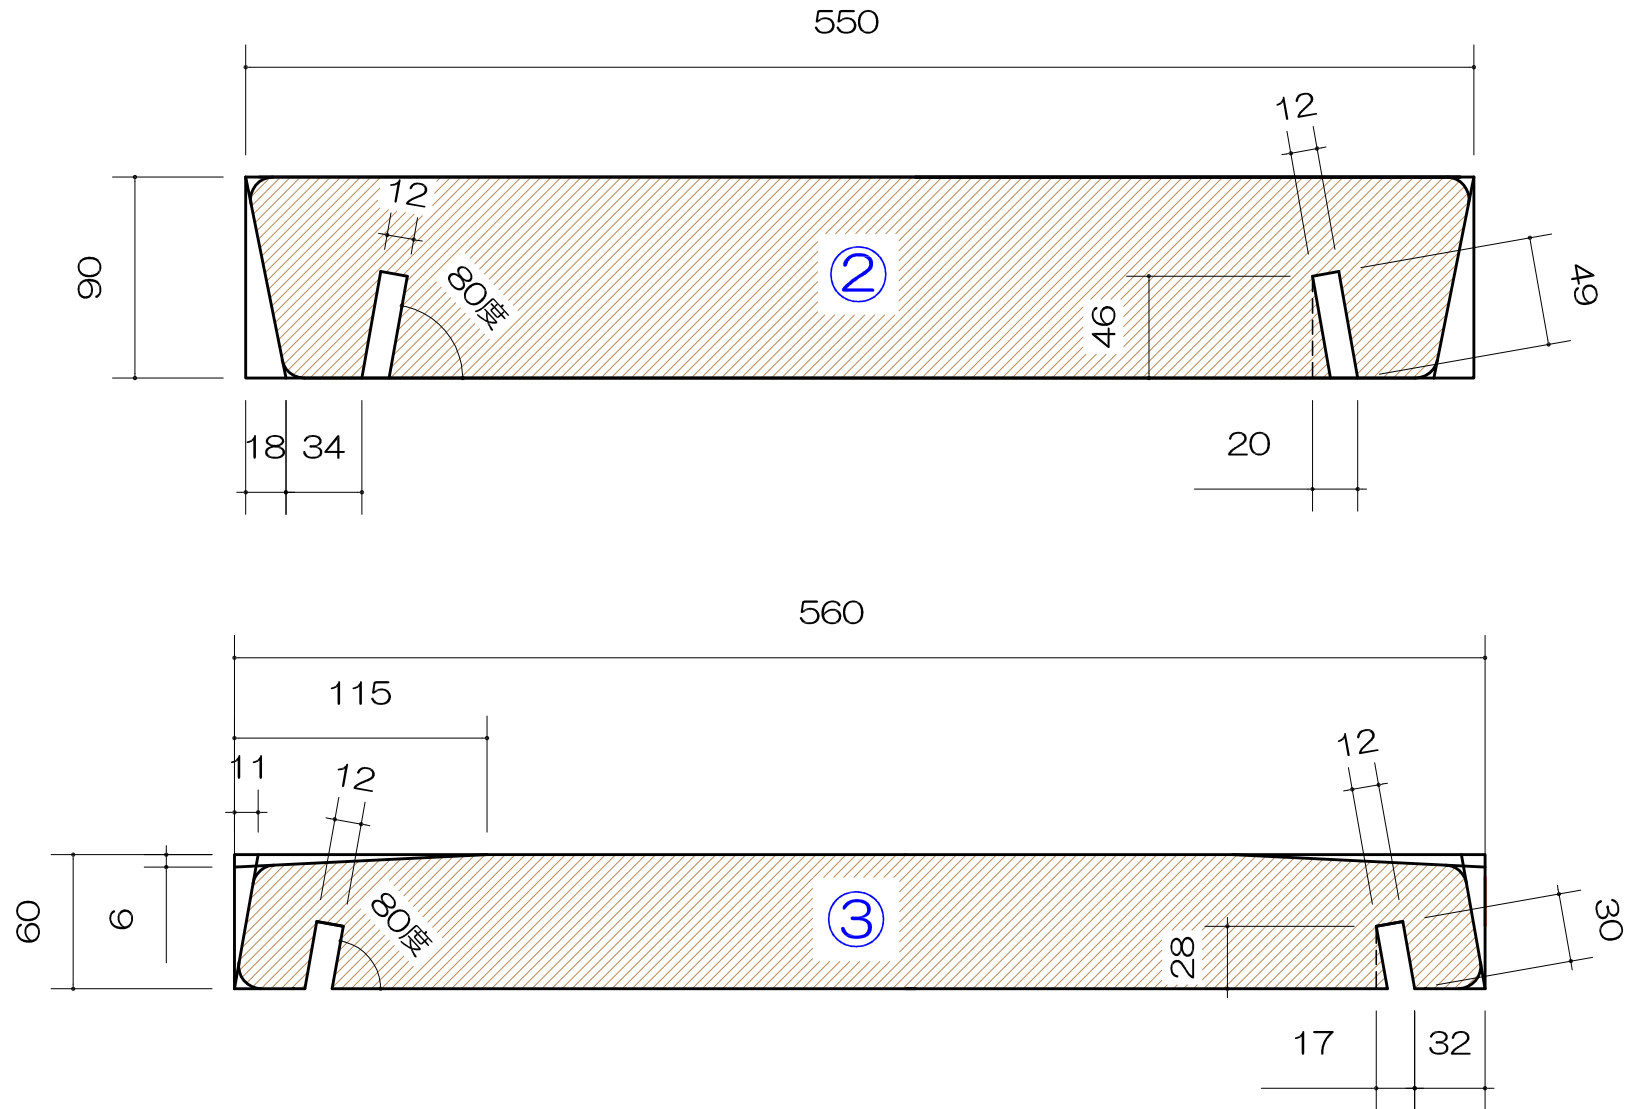

yeti 35qt
コールマン スチールベルトクーラー
シナベニ合板 (12mmタイプ)

出っ張りは
最後に平行に削る

yeti 35qt
コールドマン スチールベルトクーラー
シナベニ合板 (12mmタイプ)

yeti 35qtより5cm長いバージョンです。
横幅はお持ちのクーラーサイズに合わせて調整してください。