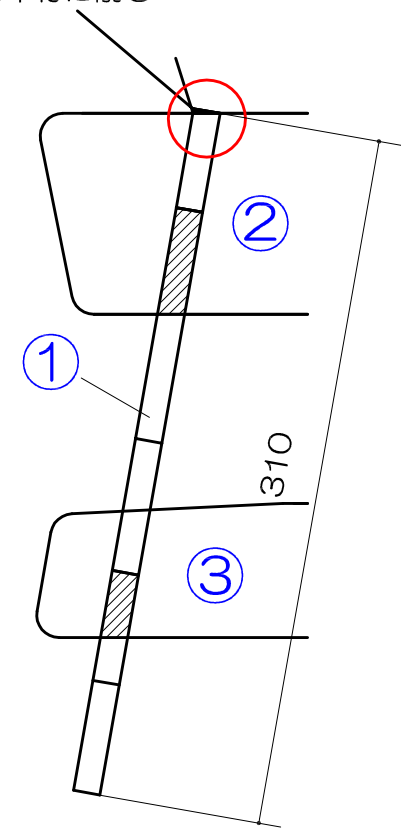

yeti 35qt
コールマン スチールベルトクーラー
シナベニ合板 (12mmタイプ)

出っ張りは
最後に平行に削る

yeti 35qt
コールドマン スチールベルトクーラー
シナベニ合板 (12mmタイプ)

yeti 35qtより5cm長いバージョンです。
横幅はお持ちのクーラーサイズに合わせて調整してください。