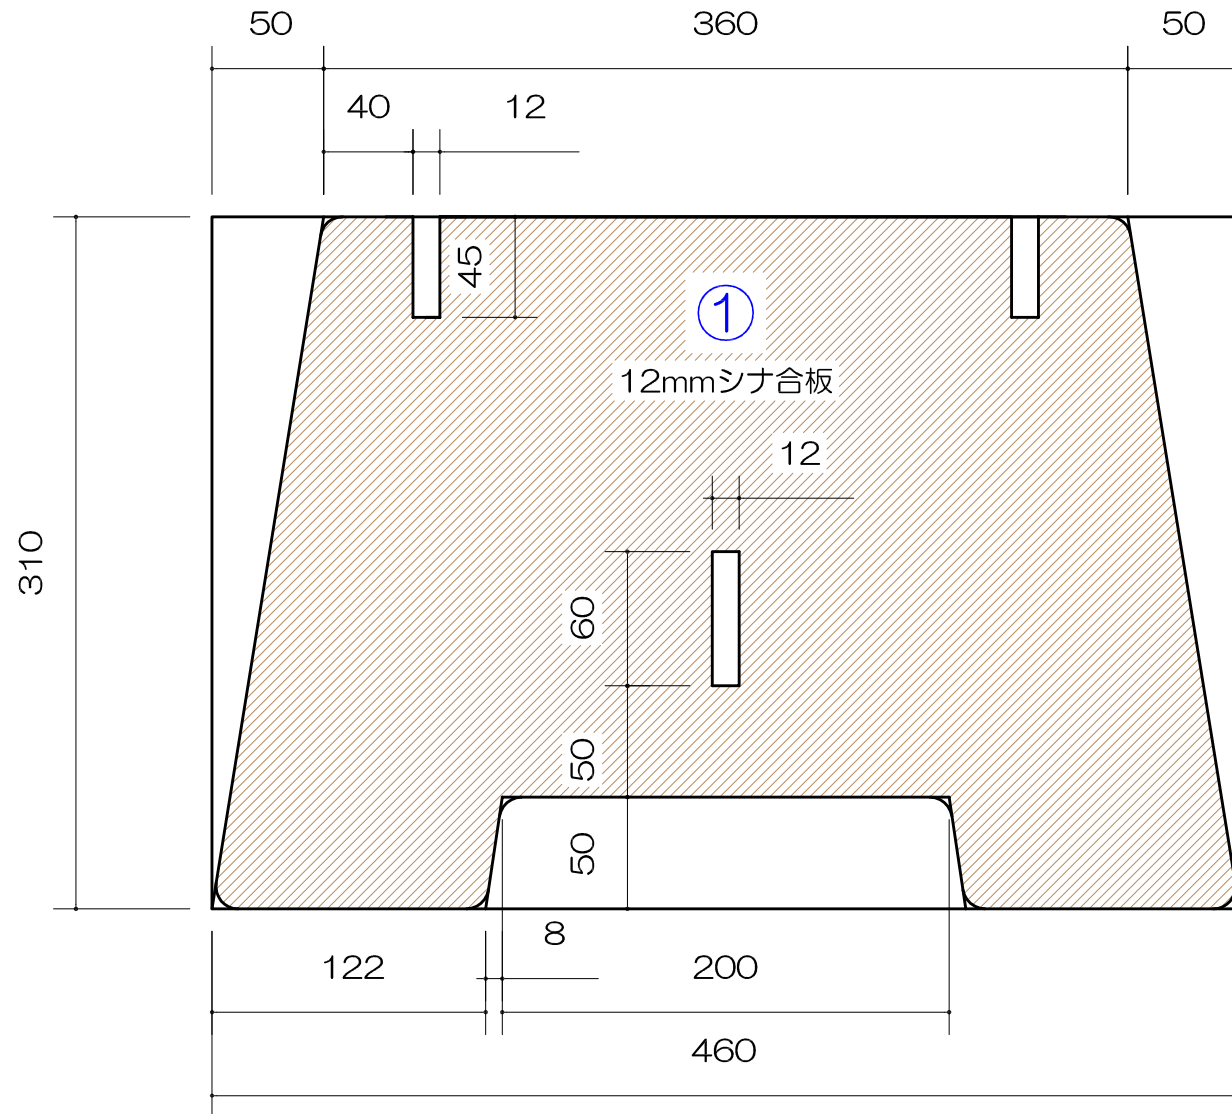

yeti 35qt
コールマン スチールベルトクーラー
シナベニ合板 (12mmタイプ)

出っ張りは
最後に平行に削る

yeti 35qt
コールドマン スチールベルトクーラー
シナベニ合板 (12mmタイプ)

yeti 35qtより5cm長いバージョンです。
横幅はお持ちのクーラーサイズに合わせて調整してください。